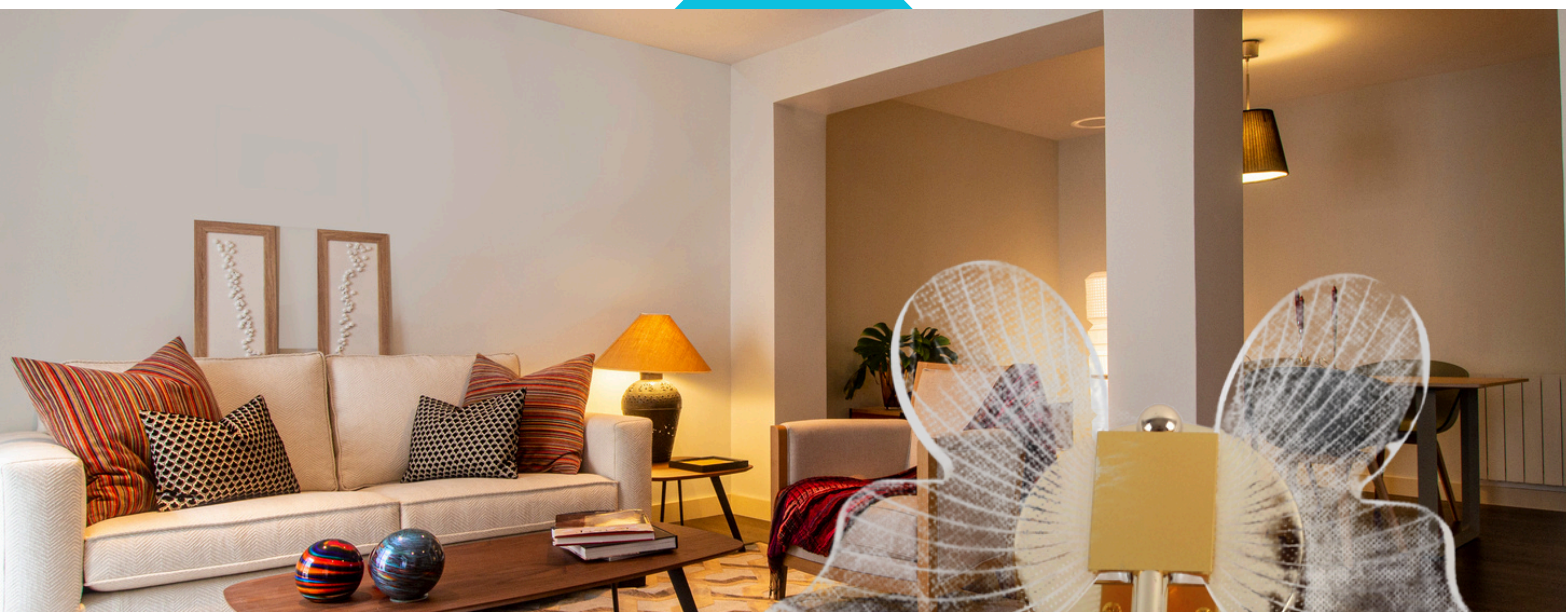

# DATASHEET

- MODELO ..... LUS-603
- POTÊNCIA ..... NÃO INFORMADO
- FORMATO ..... BORBOLETA
- IRC ..... 70
- TEMP. DA LUZ ..... 3 EM 1 | BF/BQ/MO
- MEDIDAS ..... 250X185 MM
- COMPRIMENTO FIO ..... 2 METROS
- MATERIAL ..... METAL E PLÁSTICO
- TENSÃO ..... BIVOLT
- ILUMINAÇÃO ..... LED
- COR PREDOMINANTE ..... DOURADO
- ÁREAS INDICADAS ..... INTERNAS