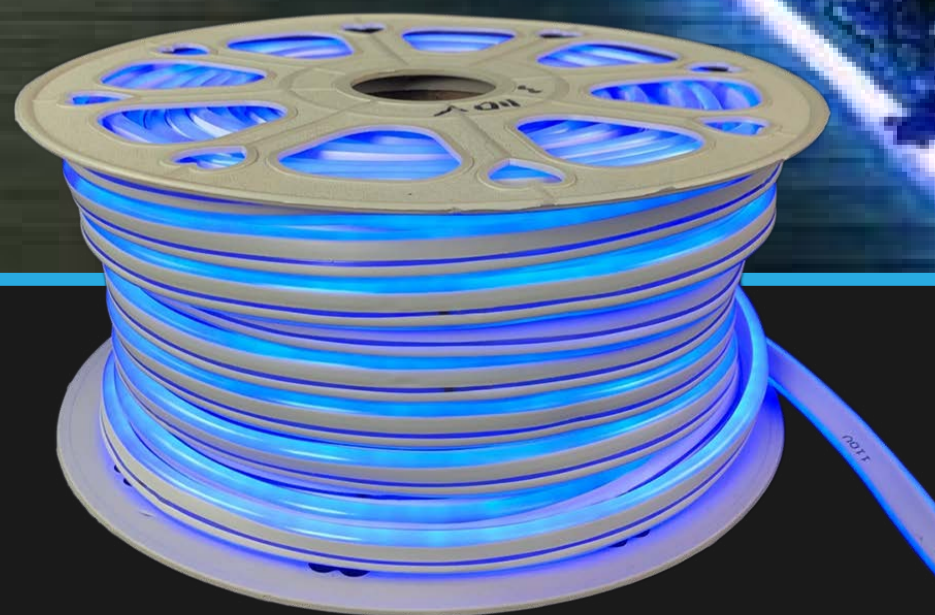

DATASHEET

INFORMAÇÕES TÉCNICAS

» CÓDIGO	NE-50BF
» POTÊNCIA	Média de 8W
» LÚMENS	Média de 640lm
» FATOR POTÊNCIA	>0,6
» IRC	80
» TEMP. COR DA LUZ	6500K
» DIMENSÃO	50 Metros
» ÂNGULO DE ABERTURA	180°
» COR PREDOMINANTE	Branco
» ILUMINAÇÃO	LED SMD
» TENSÃO	127V ou 220V
» FREQUÊNCIA NOMINAL	50/60Hz
» PROTEÇÃO	IP66 (Proteção contra poeiras e jatos d'água)
» VIDA ÚTIL	25.000h

MANGUEIRA LED NEON BRANCO FRIO

DATASHEET

INFORMAÇÕES TÉCNICAS

» CÓDIGO	NE-50BQ
» POTÊNCIA	Média de 8W
» LÚMENS	Média de 640lm
» FATOR POTÊNCIA	>0,6
» IRC	80
» TEMP. COR DA LUZ	3000K
» DIMENSÃO	50 Metros
» ÂNGULO DE ABERTURA	180°
» COR PREDOMINANTE	Branco
» ILUMINAÇÃO	LED SMD
» TENSÃO	127V ou 220V
» FREQUÊNCIA NOMINAL	50/60Hz
» PROTEÇÃO	IP66 (Proteção contra poeiras e jatos d'água)
» VIDA ÚTIL	25.000h

**MANGUEIRA LED
NEON BRANCO QUENTE**

DATASHEET

INFORMAÇÕES TÉCNICAS

» CÓDIGO	NE-50A
» POTÊNCIA	Média de 8W
» LÚMENS	-
» FATOR POTÊNCIA	>0,6
» IRC	80
» TEMP. COR DA LUZ	AZUL
» DIMENSÃO	50 Metros
» ÂNGULO DE ABERTURA	180°
» COR PREDOMINANTE	Branco
» ILUMINAÇÃO	LED SMD
» TENSÃO	127V ou 220V
» FREQUÊNCIA NOMINAL	50/60Hz
» PROTEÇÃO	IP66 (Proteção contra poeiras e jatos d'água)
» VIDA ÚTIL	25.000h

**MANGUEIRA
LED NEON AZUL**

DATASHEET

INFORMAÇÕES TÉCNICAS

» CÓDIGO	NE-50VE
» POTÊNCIA	Média de 8W
» LÚMENS	-
» FATOR POTÊNCIA	>0,6
» IRC	80
» TEMP. COR DA LUZ	VERDE
» DIMENSÃO	50 Metros
» ÂNGULO DE ABERTURA	180°
» COR PREDOMINANTE	Branco
» ILUMINAÇÃO	LED SMD
» TENSÃO	127V ou 220V
» FREQUÊNCIA NOMINAL	50/60Hz
» PROTEÇÃO	IP66 (Proteção contra poeiras e jatos d'água)
» VIDA ÚTIL	25.000h