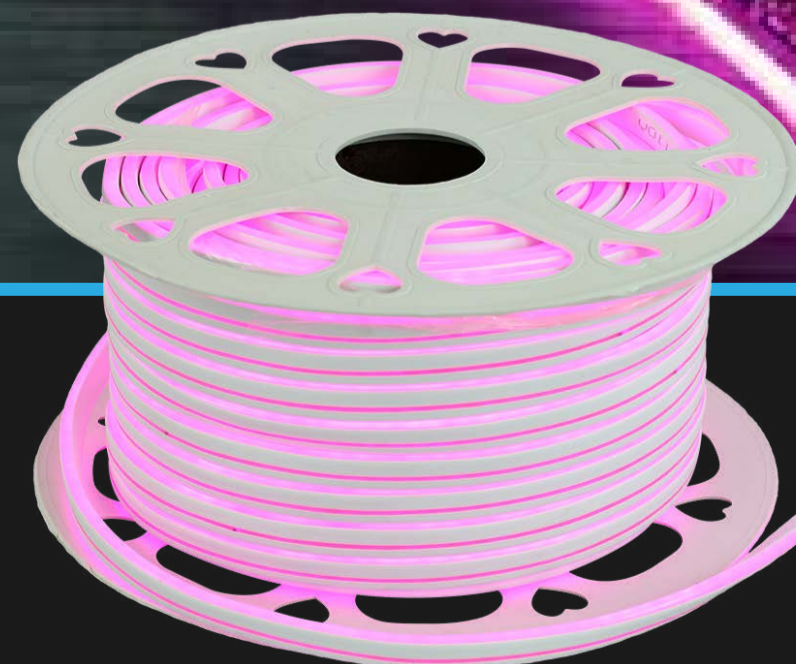

**MANGUEIRA LED
NEON BRANCO QUENTE**

DATASHEET

INFORMAÇÕES TÉCNICAS

» CÓDIGO	NE-50A
» POTÊNCIA	Média de 8W
» LÚMENS	-
» FATOR POTÊNCIA	>0,6
» IRC	80
» TEMP. COR DA LUZ	AZUL
» DIMENSÃO	50 Metros
» ÂNGULO DE ABERTURA	180°
» COR PREDOMINANTE	Branco
» ILUMINAÇÃO	LED SMD
» TENSÃO	127V ou 220V
» FREQUÊNCIA NOMINAL	50/60Hz
» PROTEÇÃO	IP66 (Proteção contra poeiras e jatos d'água)
» VIDA ÚTIL	25.000h

**MANGUEIRA
LED NEON AZUL**

DATASHEET

INFORMAÇÕES TÉCNICAS

» CÓDIGO	NE-50VE
» POTÊNCIA	Média de 8W
» LÚMENS	-
» FATOR POTÊNCIA	>0,6
» IRC	80
» TEMP. COR DA LUZ	VERDE
» DIMENSÃO	50 Metros
» ÂNGULO DE ABERTURA	180°
» COR PREDOMINANTE	Branco
» ILUMINAÇÃO	LED SMD
» TENSÃO	127V ou 220V
» FREQUÊNCIA NOMINAL	50/60Hz
» PROTEÇÃO	IP66 (Proteção contra poeiras e jatos d'água)
» VIDA ÚTIL	25.000h

**MANGUEIRA
LED NEON VERDE**

DATASHEET

INFORMAÇÕES TÉCNICAS

» CÓDIGO	NE-50VM
» POTÊNCIA	Média de 8W
» LÚMENS	-
» FATOR POTÊNCIA	>0,6
» IRC	80
» TEMP. COR DA LUZ	VERMELHO
» DIMENSÃO	50 Metros
» ÂNGULO DE ABERTURA	180°
» COR PREDOMINANTE	Branco
» ILUMINAÇÃO	LED SMD
» TENSÃO	127V ou 220V
» FREQUÊNCIA NOMINAL	50/60Hz
» PROTEÇÃO	IP66 (Proteção contra poeiras e jatos d'água)
» VIDA ÚTIL	25.000h

MANGUEIRA LED NEON VERMELHO

DATASHEET

INFORMAÇÕES TÉCNICAS

» CÓDIGO	NE-50R
» POTÊNCIA	Média de 8W
» LÚMENS	-
» FATOR POTÊNCIA	>0,6
» IRC	80
» TEMP. COR DA LUZ	ROSA
» DIMENSÃO	50 Metros
» ÂNGULO DE ABERTURA	180°
» COR PREDOMINANTE	Branco
» ILUMINAÇÃO	LED SMD
» TENSÃO	127V ou 220V
» FREQUÊNCIA NOMINAL	50/60Hz
» PROTEÇÃO	IP66 (Proteção contra poeiras e jatos d'água)
» VIDA ÚTIL	25.000h