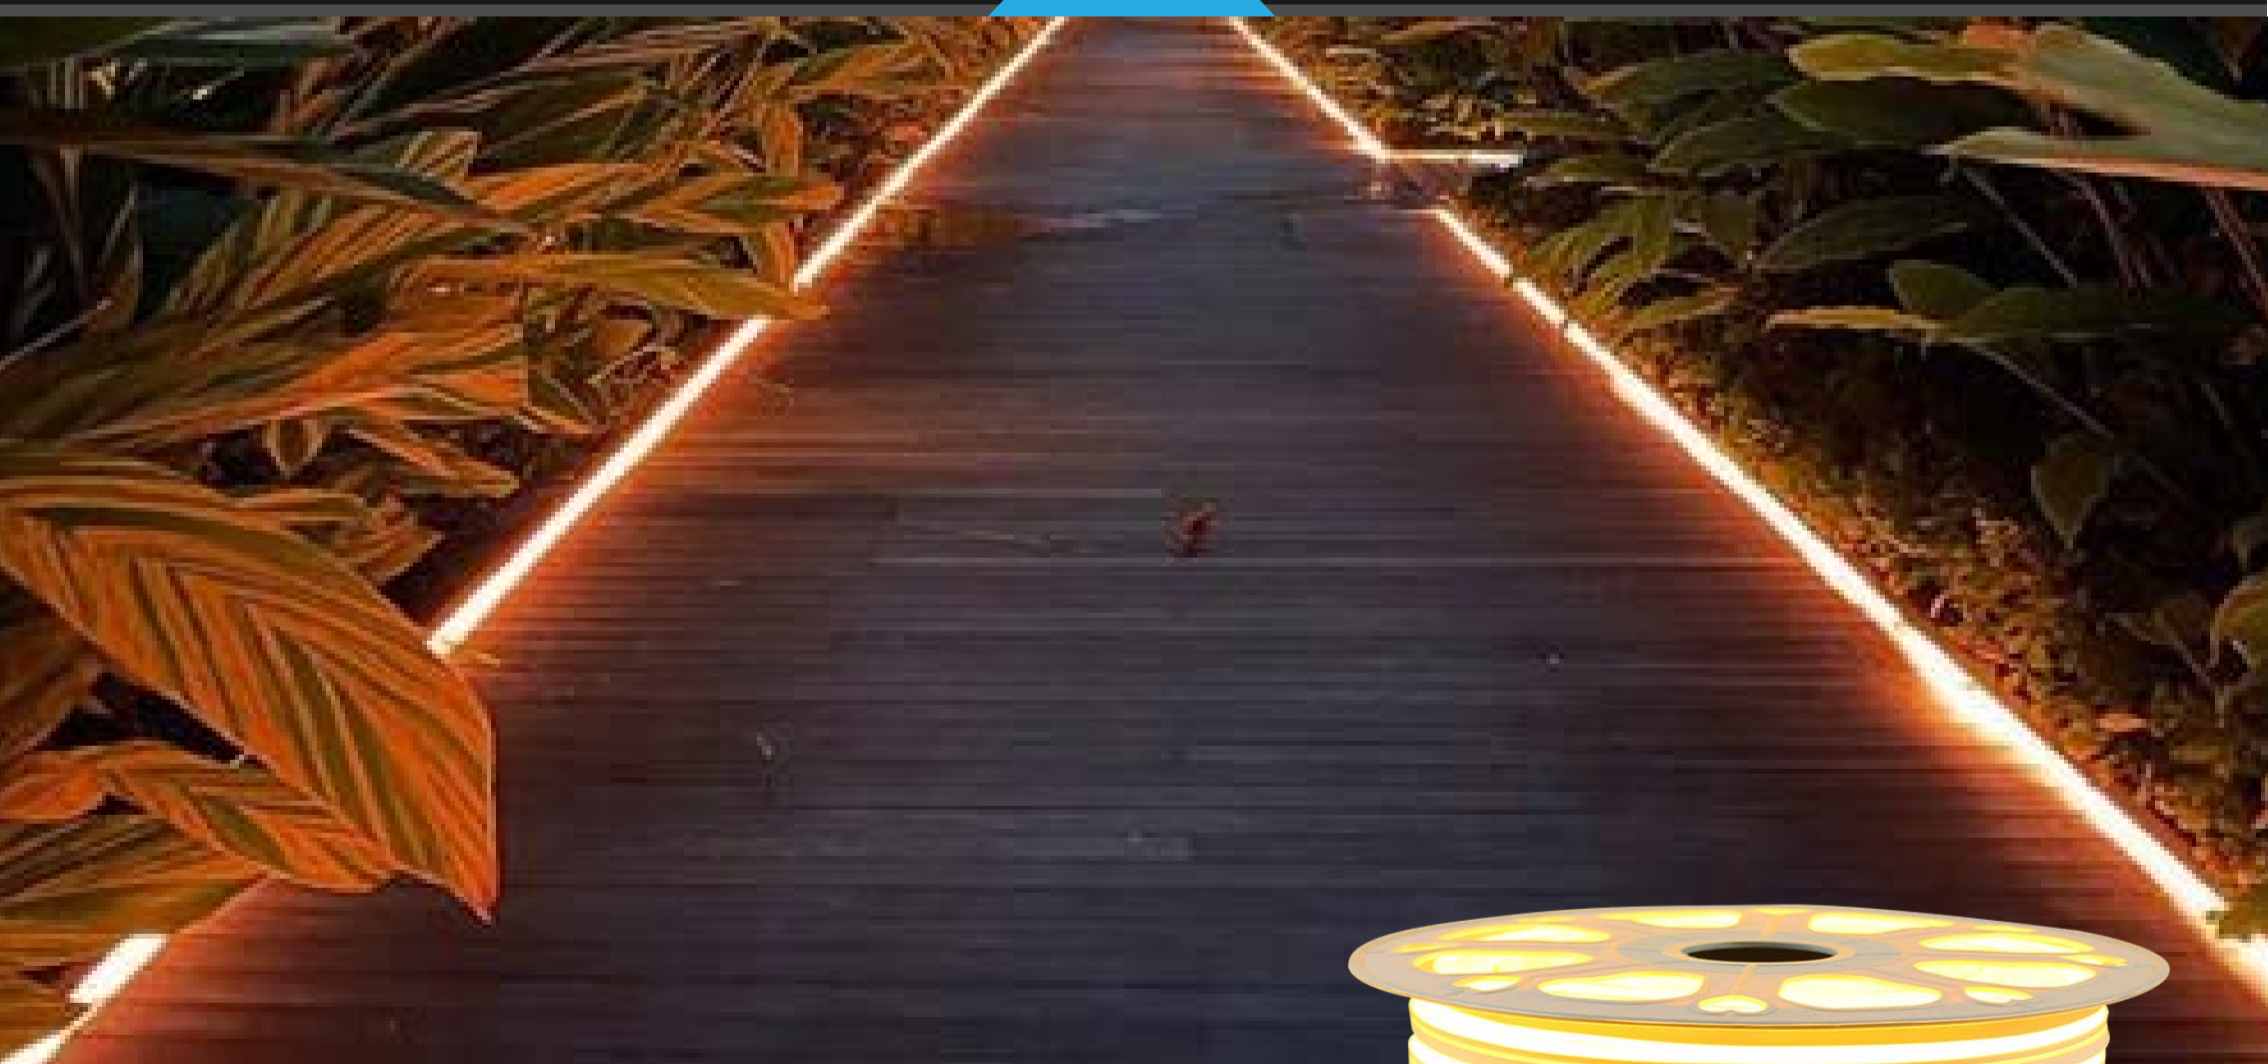

DATASHEET

INFORMAÇÕES TÉCNICAS

» CÓDIGO	NE-50AM
» POTÊNCIA	Média de 8W
» LÚMENS	-
» FATOR POTÊNCIA	>0,6
» IRC	80
» TEMP. COR DA LUZ	ÂMBAR
» DIMENSÃO	50 Metros
» ÂNGULO DE ABERTURA	180°
» COR PREDOMINANTE	Branco
» ILUMINAÇÃO	LED SMD
» TENSÃO	127V ou 220V
» FREQUÊNCIA NOMINAL	50/60Hz
» PROTEÇÃO	IP66 (Proteção contra poeiras e jatos d'água)
» VIDA ÚTIL	25.000h

**MANGUEIRA
LED NEON ÂMBAR**