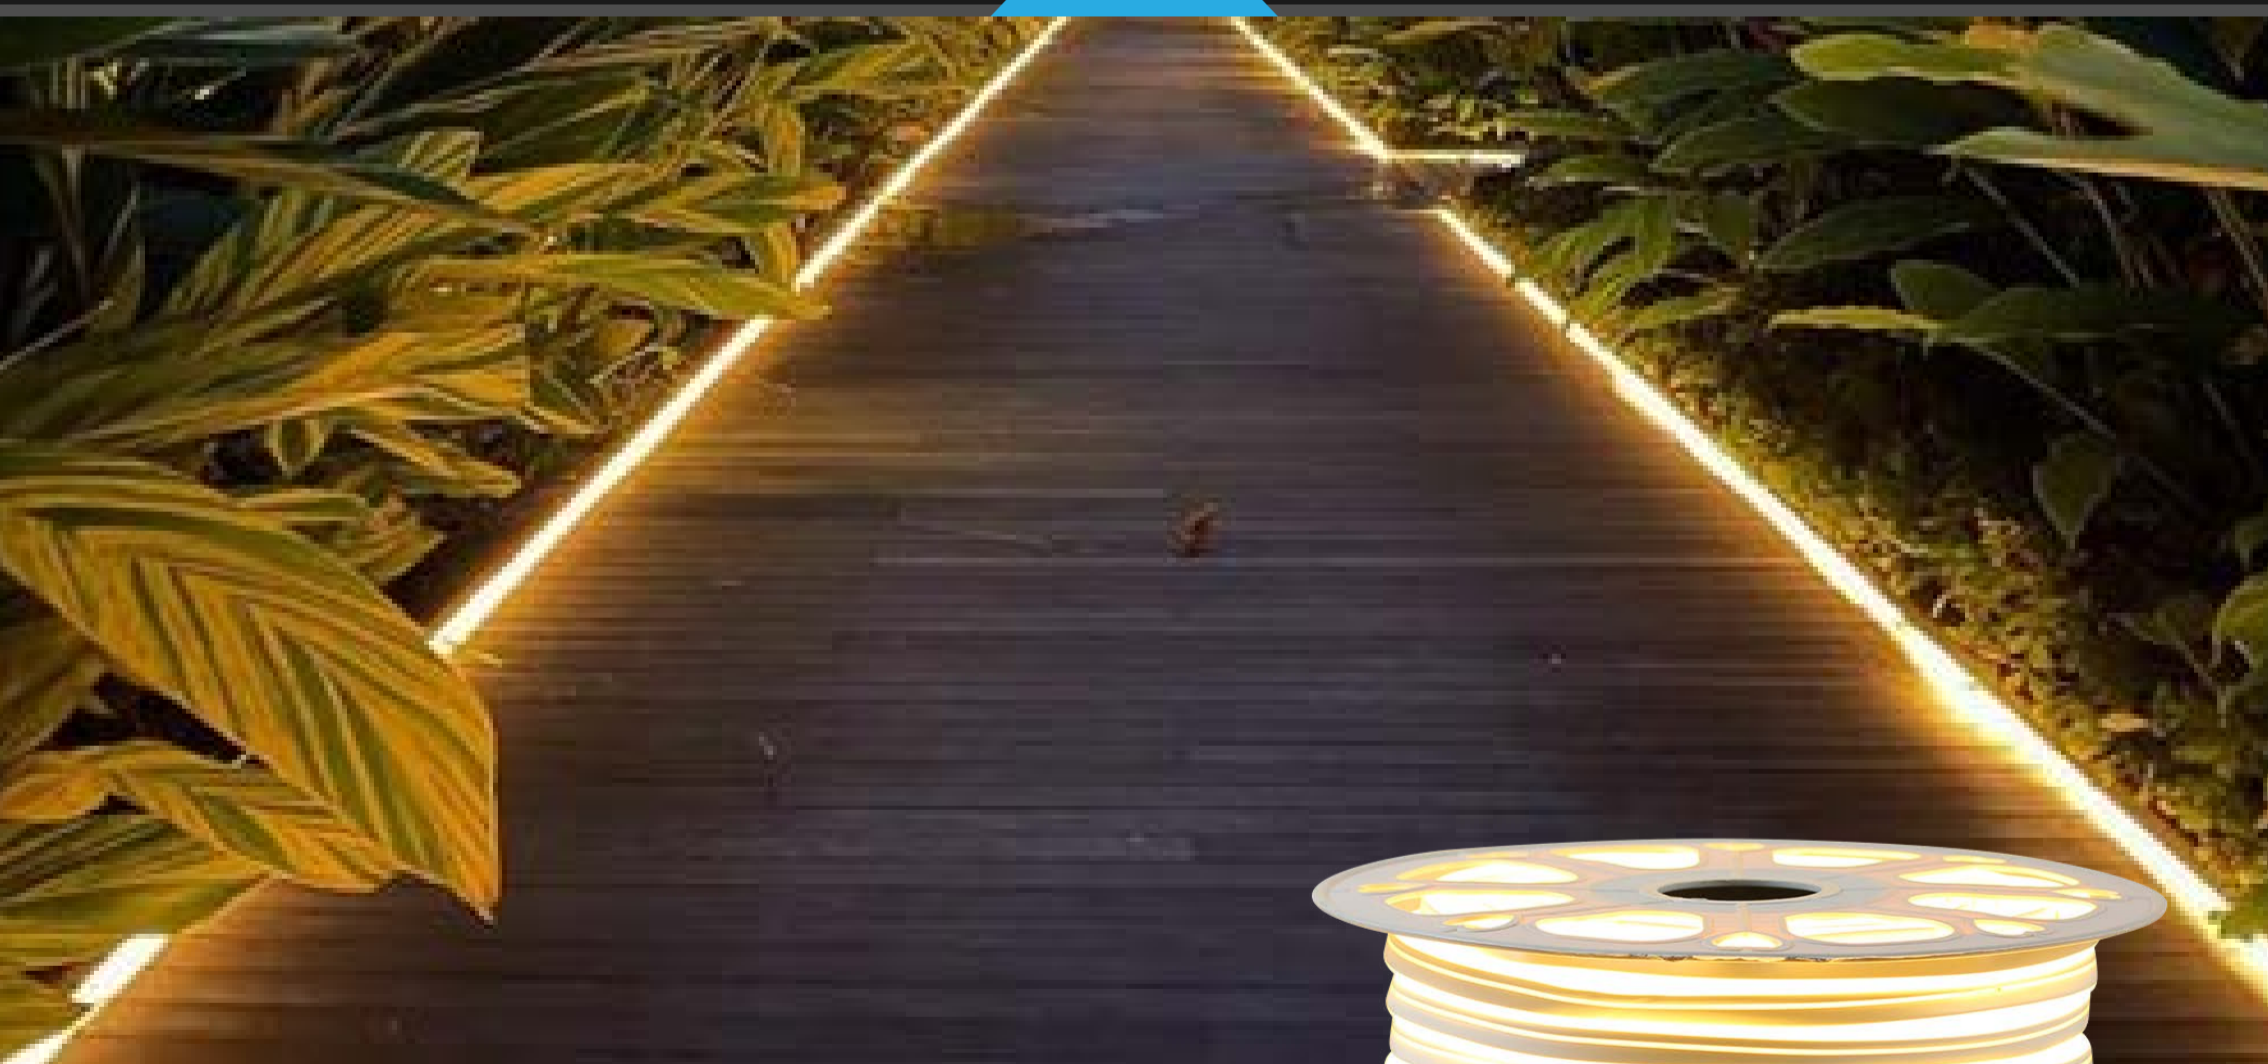

DATASHEET

INFORMAÇÕES TÉCNICAS

» CÓDIGO	NE-50BF
» POTÊNCIA	Média de 8W
» LÚMENS	Média de 640lm
» FATOR POTÊNCIA	>0,6
» IRC	80
» TEMP. COR DA LUZ	6500K
» DIMENSÃO	50 Metros
» ÂNGULO DE ABERTURA	180°
» COR PREDOMINANTE	Branco
» ILUMINAÇÃO	LED SMD
» TENSÃO	127V ou 220V
» FREQUÊNCIA NOMINAL	50/60Hz
» PROTEÇÃO	IP66 (Proteção contra poeiras e jatos d'água)
» VIDA ÚTIL	25.000h

MANGUEIRA LED NEON BRANCO FRIO

DATASHEET

INFORMAÇÕES TÉCNICAS

» CÓDIGO	NE-50BQ
» POTÊNCIA	Média de 8W
» LÚMENS	Média de 640lm
» FATOR POTÊNCIA	>0,6
» IRC	80
» TEMP. COR DA LUZ	3000K
» DIMENSÃO	50 Metros
» ÂNGULO DE ABERTURA	180°
» COR PREDOMINANTE	Branco
» ILUMINAÇÃO	LED SMD
» TENSÃO	127V ou 220V
» FREQUÊNCIA NOMINAL	50/60Hz
» PROTEÇÃO	IP66 (Proteção contra poeiras e jatos d'água)
» VIDA ÚTIL	25.000h

**MANGUEIRA LED
NEON BRANCO QUENTE**

DATASHEET

INFORMAÇÕES TÉCNICAS

» CÓDIGO	NE-50A
» POTÊNCIA	Média de 8W
» LÚMENS	-
» FATOR POTÊNCIA	>0,6
» IRC	80
» TEMP. COR DA LUZ	AZUL
» DIMENSÃO	50 Metros
» ÂNGULO DE ABERTURA	180°
» COR PREDOMINANTE	Branco
» ILUMINAÇÃO	LED SMD
» TENSÃO	127V ou 220V
» FREQUÊNCIA NOMINAL	50/60Hz
» PROTEÇÃO	IP66 (Proteção contra poeiras e jatos d'água)
» VIDA ÚTIL	25.000h