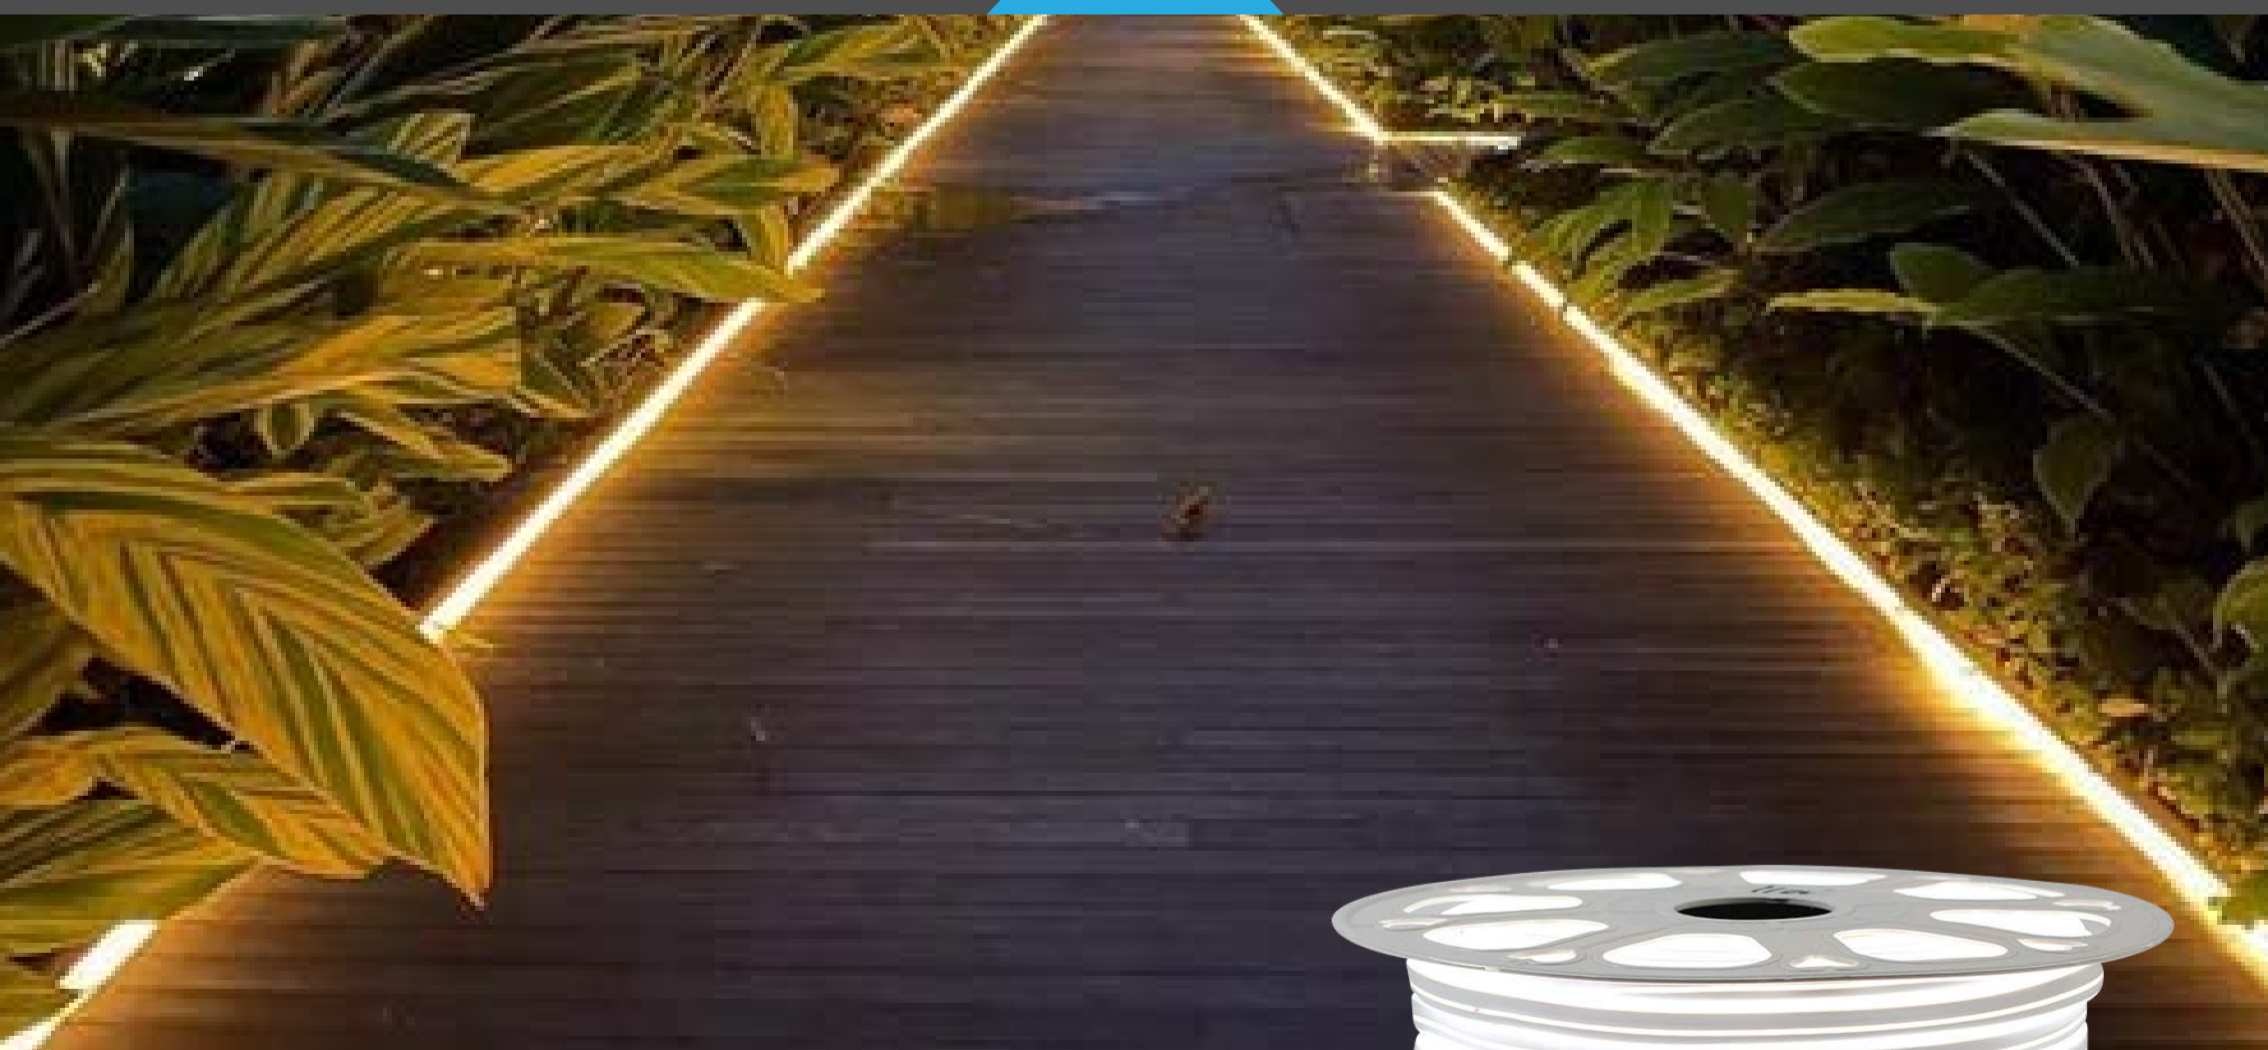

DATASHEET

INFORMAÇÕES TÉCNICAS

» CÓDIGO	NE-50BF
» POTÊNCIA	Média de 8W
» LÚMENS	Média de 640lm
» FATOR POTÊNCIA	>0,6
» IRC	80
» TEMP. COR DA LUZ	6500K
» DIMENSÃO	50 Metros
» ÂNGULO DE ABERTURA	180°
» COR PREDOMINANTE	Branco
» ILUMINAÇÃO	LED SMD
» TENSÃO	127V ou 220V
» FREQUÊNCIA NOMINAL	50/60Hz
» PROTEÇÃO	IP66 (Proteção contra poeiras e jatos d'água)
» VIDA ÚTIL	25.000h

MANGUEIRA LED NEON BRANCO FRIO

DATASHEET

INFORMAÇÕES TÉCNICAS

» CÓDIGO	NE-50BQ
» POTÊNCIA	Média de 8W
» LÚMENS	Média de 640lm
» FATOR POTÊNCIA	>0,6
» IRC	80
» TEMP. COR DA LUZ	3000K
» DIMENSÃO	50 Metros
» ÂNGULO DE ABERTURA	180°
» COR PREDOMINANTE	Branco
» ILUMINAÇÃO	LED SMD
» TENSÃO	127V ou 220V
» FREQUÊNCIA NOMINAL	50/60Hz
» PROTEÇÃO	IP66 (Proteção contra poeiras e jatos d'água)
» VIDA ÚTIL	25.000h

**MANGUEIRA LED
NEON BRANCO QUENTE**

DATASHEET

INFORMAÇÕES TÉCNICAS

» CÓDIGO	NE-50A
» POTÊNCIA	Média de 8W
» LÚMENS	-
» FATOR POTÊNCIA	>0,6
» IRC	80
» TEMP. COR DA LUZ	AZUL
» DIMENSÃO	50 Metros
» ÂNGULO DE ABERTURA	180°
» COR PREDOMINANTE	Branco
» ILUMINAÇÃO	LED SMD
» TENSÃO	127V ou 220V
» FREQUÊNCIA NOMINAL	50/60Hz
» PROTEÇÃO	IP66 (Proteção contra poeiras e jatos d'água)
» VIDA ÚTIL	25.000h

**MANGUEIRA
LED NEON AZUL**

DATASHEET

INFORMAÇÕES TÉCNICAS

» CÓDIGO	NE-50VE
» POTÊNCIA	Média de 8W
» LÚMENS	-
» FATOR POTÊNCIA	>0,6
» IRC	80
» TEMP. COR DA LUZ	VERDE
» DIMENSÃO	50 Metros
» ÂNGULO DE ABERTURA	180°
» COR PREDOMINANTE	Branco
» ILUMINAÇÃO	LED SMD
» TENSÃO	127V ou 220V
» FREQUÊNCIA NOMINAL	50/60Hz
» PROTEÇÃO	IP66 (Proteção contra poeiras e jatos d'água)
» VIDA ÚTIL	25.000h