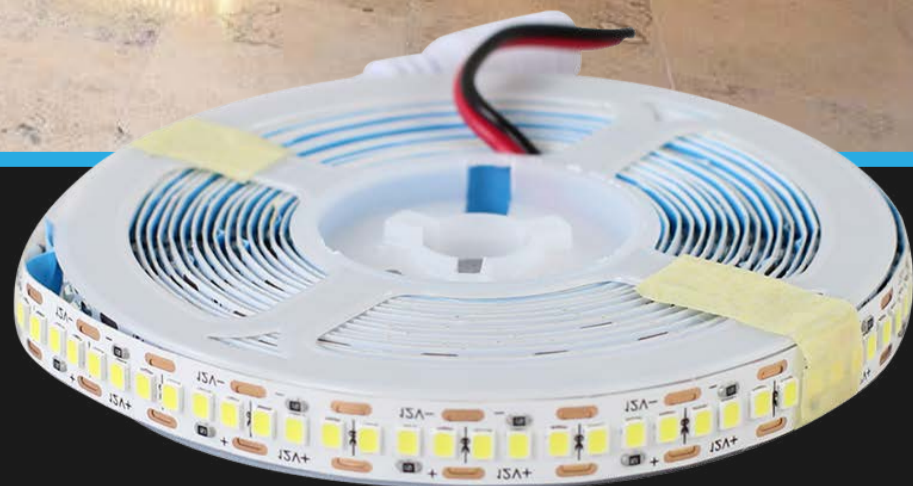

## INFORMAÇÕES TÉCNICAS

» CÓDIGO	240-3528BF
» POTÊNCIA	Média de 20W
» LÚMENS	Média de 1600lm
» FATOR POTÊNCIA	>0,5
» IRC	80
» TEMP. COR DA LUZ	6500K
» DIMENSÃO	5 Metros
» MATERIAL	Plástico
» COR PREDOMINANTE	Branco
» ILUMINAÇÃO	LED SMD
» TENSÃO	12V
» QUANT. DE LEDS	240leds p/metro   1200leds total
» PROTEÇÃO	IP20 (Proteção apenas contra poeiras)
» VIDA ÚTIL	25.000h

**FITA 240 LED  
3528 BRANCO FRIO**

## INFORMAÇÕES TÉCNICAS

» CÓDIGO	240-3528MO
» POTÊNCIA	Média de 20W
» LÚMENS	Média de 1600lm
» FATOR POTÊNCIA	>0,5
» IRC	80
» TEMP. COR DA LUZ	4000K
» DIMENSÃO	5 Metros
» MATERIAL	Plástico
» COR PREDOMINANTE	Branco
» ILUMINAÇÃO	LED SMD
» TENSÃO	12V
» QUANT. DE LEDS	240leds p/metro   1200leds total
» PROTEÇÃO	IP20 (Proteção apenas contra poeiras)
» VIDA ÚTIL	25.000h

## INFORMAÇÕES TÉCNICAS

» CÓDIGO	240-3528BQ
» POTÊNCIA	Média de 20W
» LÚMENS	Média de 1600lm
» FATOR POTÊNCIA	>0,5
» IRC	80
» TEMP. COR DA LUZ	3000K
» DIMENSÃO	5 Metros
» MATERIAL	Plástico
» COR PREDOMINANTE	Branco
» ILUMINAÇÃO	LED SMD
» TENSÃO	12V
» QUANT. DE LEDS	240leds p/metro   1200leds total
» PROTEÇÃO	IP20 (Proteção apenas contra poeiras)
» VIDA ÚTIL	25.000h