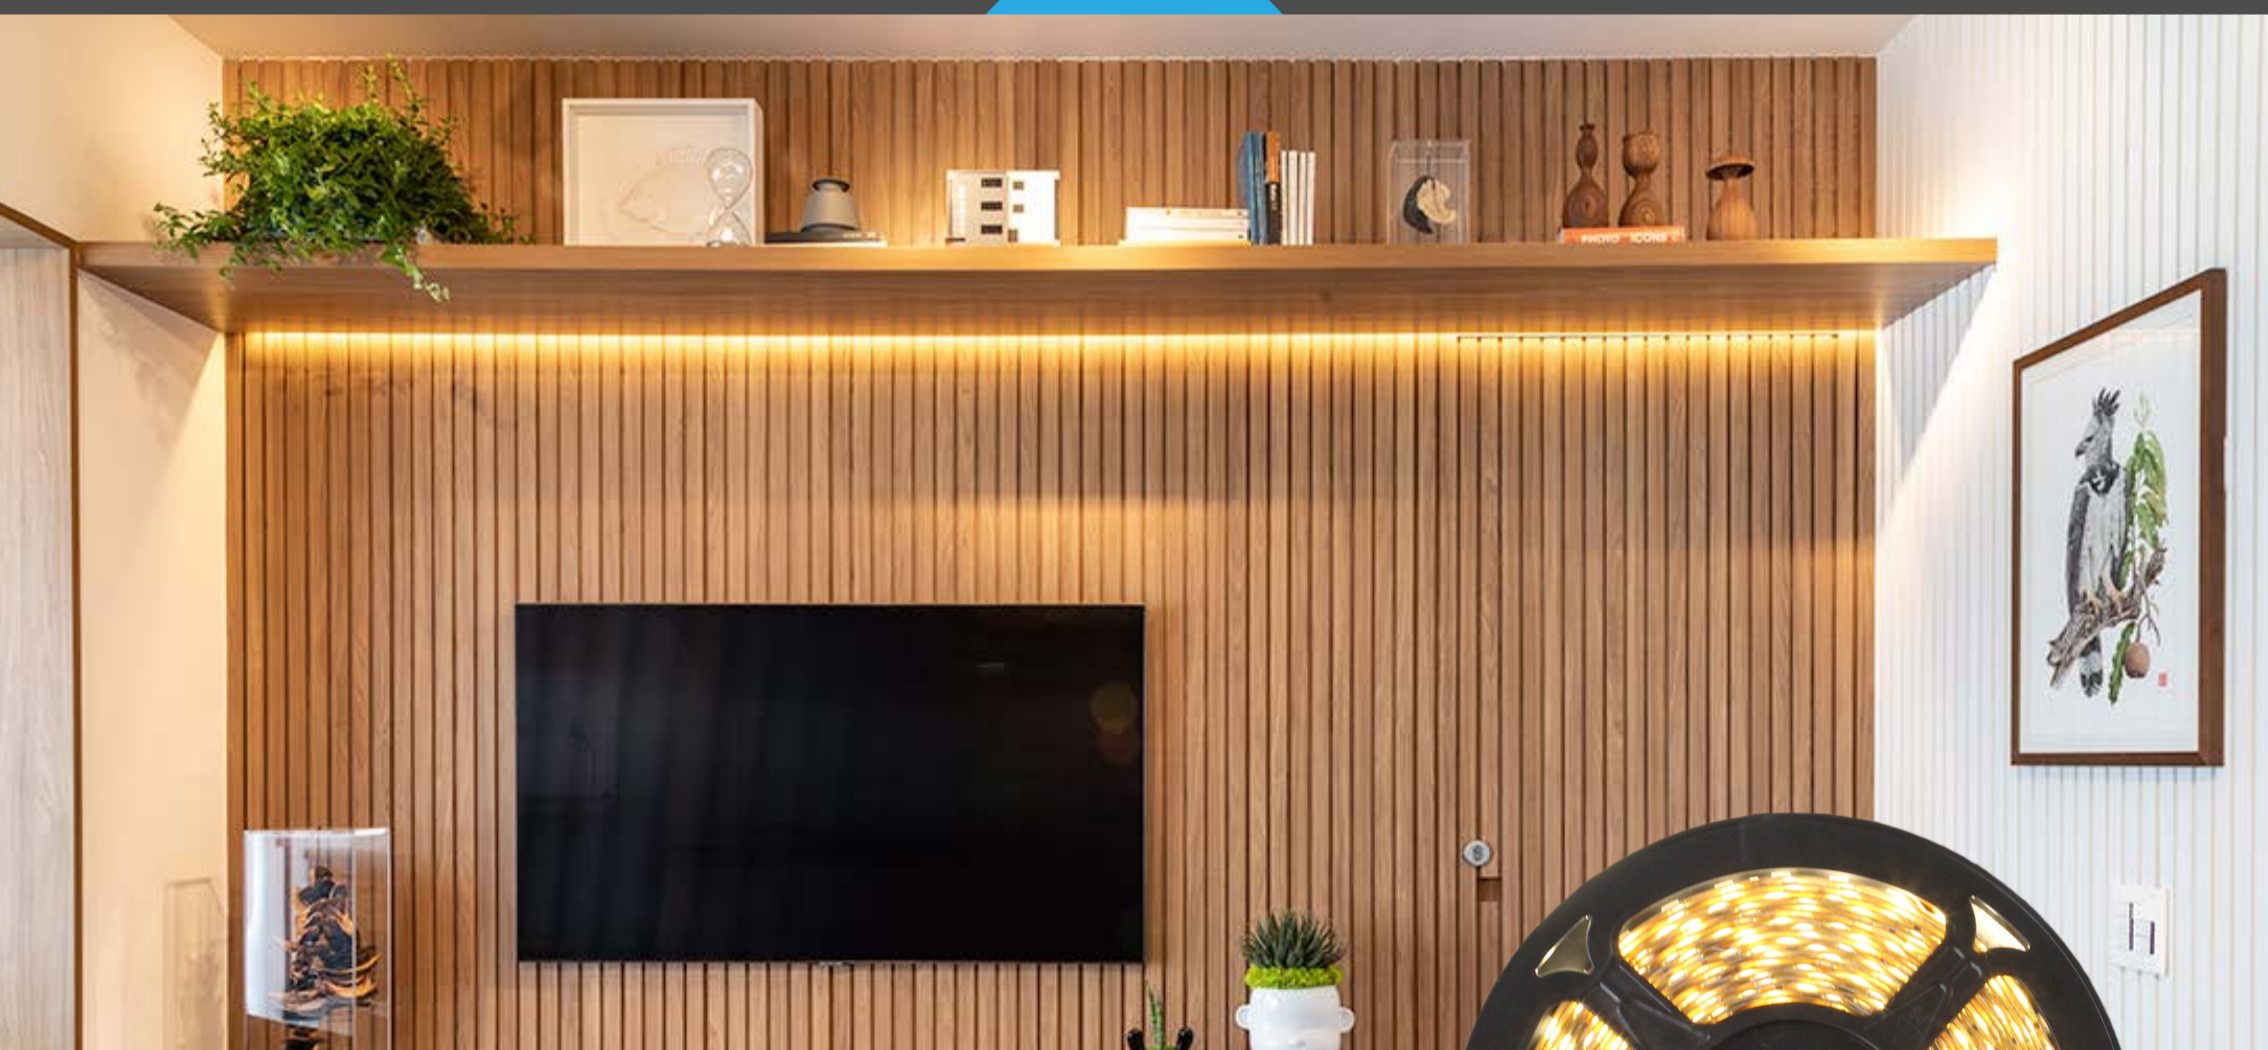

DATASHEET

INFORMAÇÕES TÉCNICAS

» CÓDIGO	120-3528BF
» POTÊNCIA	Média de 10W
» LÚMENS	Média de 800lm
» FATOR POTÊNCIA	>0,5
» IRC	80
» TEMP. COR DA LUZ	6500K
» DIMENSÃO	5 Metros
» MATERIAL	Plástico
» COR PREDOMINANTE	Branco
» ILUMINAÇÃO	LED SMD
» TENSÃO	12V
» QUANT. DE LEDS	120leds p/metro 600leds total
» PROTEÇÃO	IP65 (Proteção contra poeiras e jatos d'água)
» VIDA ÚTIL	25.000h

**FITA 120 LED
3528 BRANCO FRIO**

DATASHEET

INFORMAÇÕES TÉCNICAS

» CÓDIGO	120-3528MO
» POTÊNCIA	Média de 10W
» LÚMENS	Média de 800lm
» FATOR POTÊNCIA	>0,5
» IRC	80
» TEMP. COR DA LUZ	4000K
» DIMENSÃO	5 Metros
» MATERIAL	Plástico
» COR PREDOMINANTE	Branco
» ILUMINAÇÃO	LED SMD
» TENSÃO	12V
» QUANT. DE LEDS	120leds p/metro 600leds total
» PROTEÇÃO	IP65 (Proteção contra poeiras e jatos d'água)
» VIDA ÚTIL	25.000h

**FITA 120 LED
3528 BRANCO MORNHO**

DATASHEET

INFORMAÇÕES TÉCNICAS

» CÓDIGO	120-3528BQ
» POTÊNCIA	Média de 10W
» LÚMENS	Média de 800lm
» FATOR POTÊNCIA	>0,5
» IRC	80
» TEMP. COR DA LUZ	3000K
» DIMENSÃO	5 Metros
» MATERIAL	Plástico
» COR PREDOMINANTE	Branco
» ILUMINAÇÃO	LED SMD
» TENSÃO	12V
» QUANT. DE LEDS	120leds p/metro 600leds total
» PROTEÇÃO	IP65 (Proteção contra poeiras e jatos d'água)
» VIDA ÚTIL	25.000h