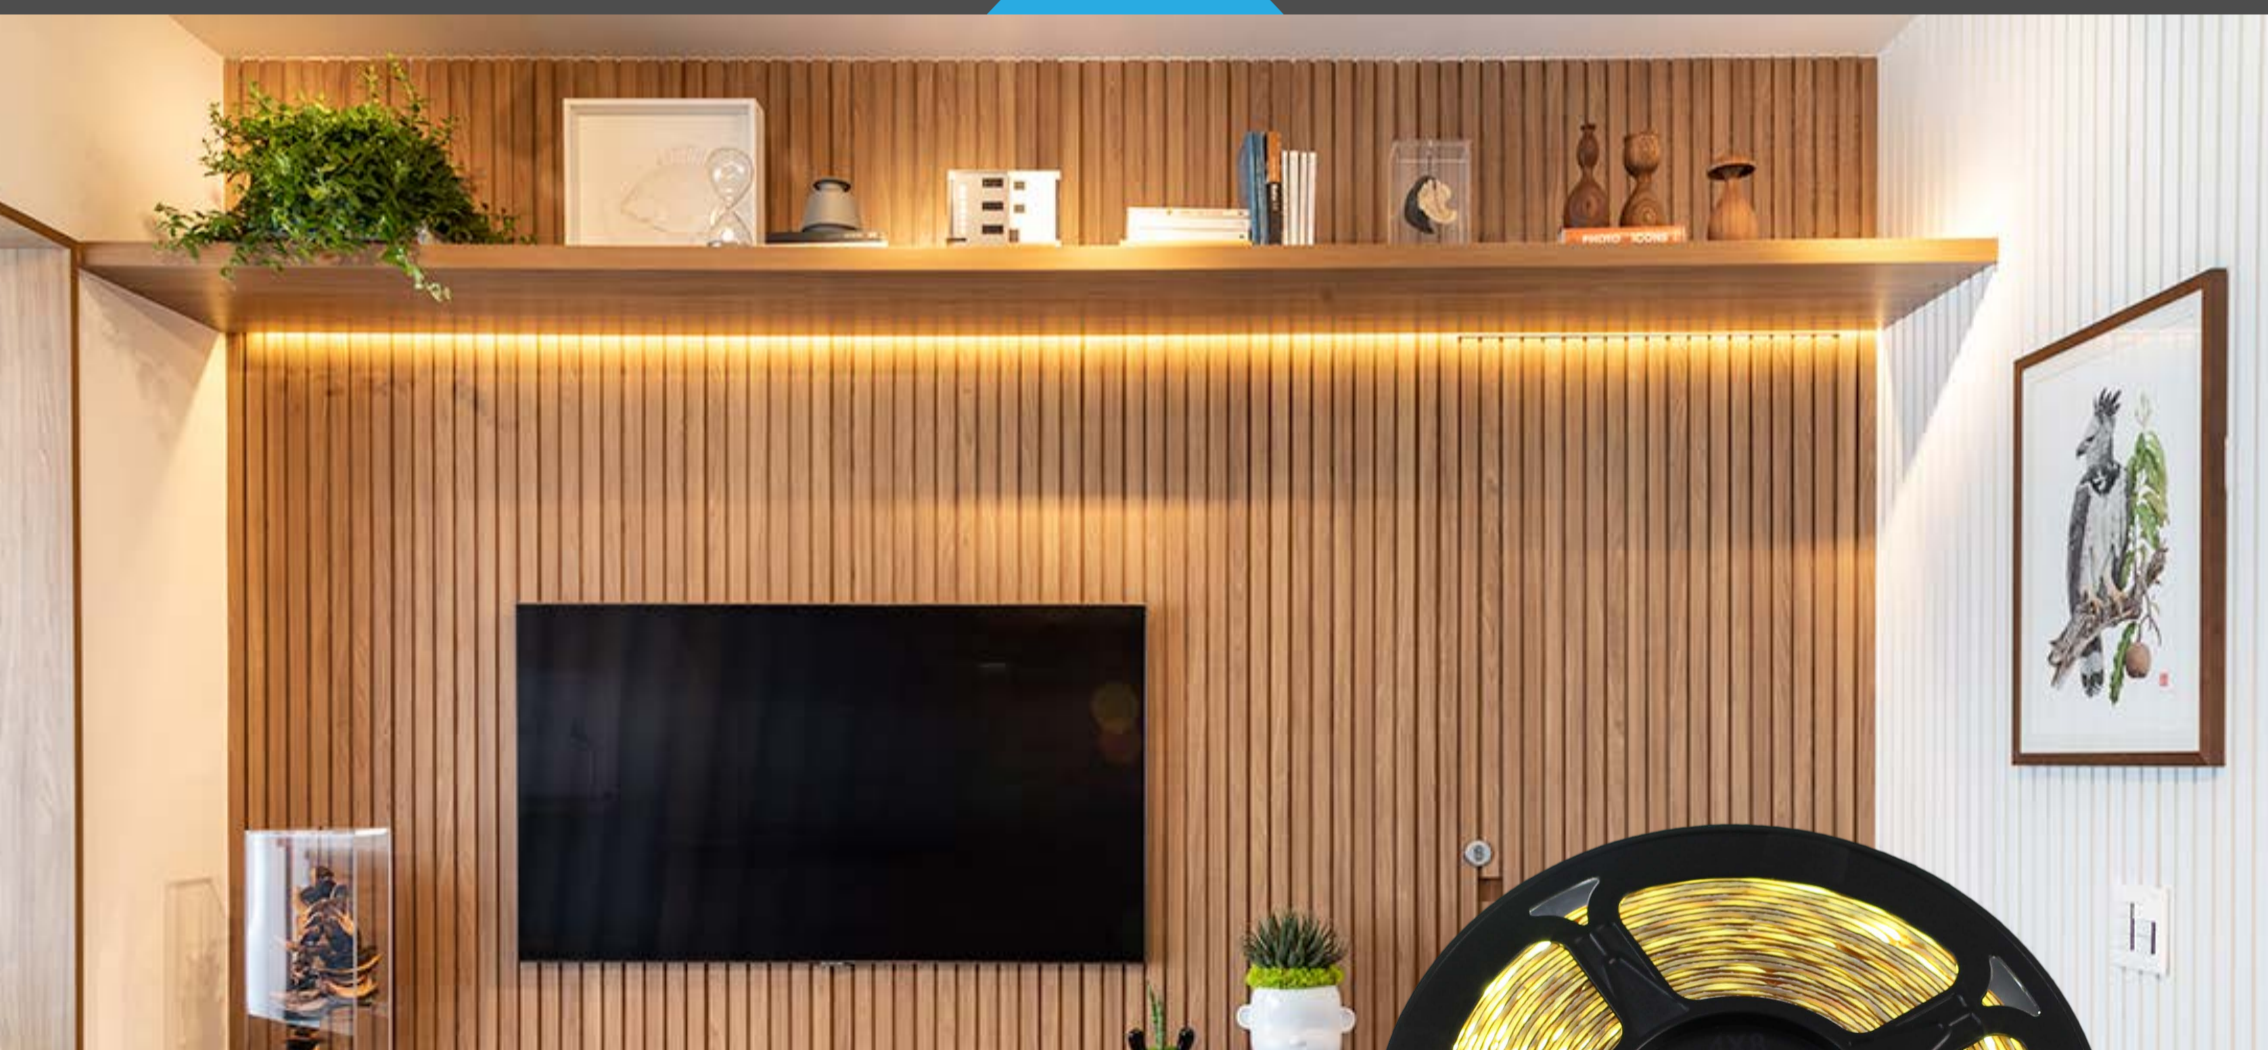

DATASHEET

INFORMAÇÕES TÉCNICAS

» CÓDIGO	120-3528BF
» POTÊNCIA	Média de 10W
» LÚMENS	Média de 800lm
» FATOR POTÊNCIA	>0,5
» IRC	80
» TEMP. COR DA LUZ	6500K
» DIMENSÃO	5 Metros
» MATERIAL	Plástico
» COR PREDOMINANTE	Branco
» ILUMINAÇÃO	LED SMD
» TENSÃO	12V
» QUANT. DE LEDS	120leds p/metro 600leds total
» PROTEÇÃO	IP65 (Proteção contra poeiras e jatos d'água)
» VIDA ÚTIL	25.000h

**FITA 120 LED
3528 BRANCO FRIO**

DATASHEET

INFORMAÇÕES TÉCNICAS

» CÓDIGO	120-3528MO
» POTÊNCIA	Média de 10W
» LÚMENS	Média de 800lm
» FATOR POTÊNCIA	>0,5
» IRC	80
» TEMP. COR DA LUZ	4000K
» DIMENSÃO	5 Metros
» MATERIAL	Plástico
» COR PREDOMINANTE	Branco
» ILUMINAÇÃO	LED SMD
» TENSÃO	12V
» QUANT. DE LEDS	120leds p/metro 600leds total
» PROTEÇÃO	IP65 (Proteção contra poeiras e jatos d'água)
» VIDA ÚTIL	25.000h

**FITA 120 LED
3528 BRANCO MORNHO**

DATASHEET

INFORMAÇÕES TÉCNICAS

» CÓDIGO	120-3528BQ
» POTÊNCIA	Média de 10W
» LÚMENS	Média de 800lm
» FATOR POTÊNCIA	>0,5
» IRC	80
» TEMP. COR DA LUZ	3000K
» DIMENSÃO	5 Metros
» MATERIAL	Plástico
» COR PREDOMINANTE	Branco
» ILUMINAÇÃO	LED SMD
» TENSÃO	12V
» QUANT. DE LEDS	120leds p/metro 600leds total
» PROTEÇÃO	IP65 (Proteção contra poeiras e jatos d'água)
» VIDA ÚTIL	25.000h