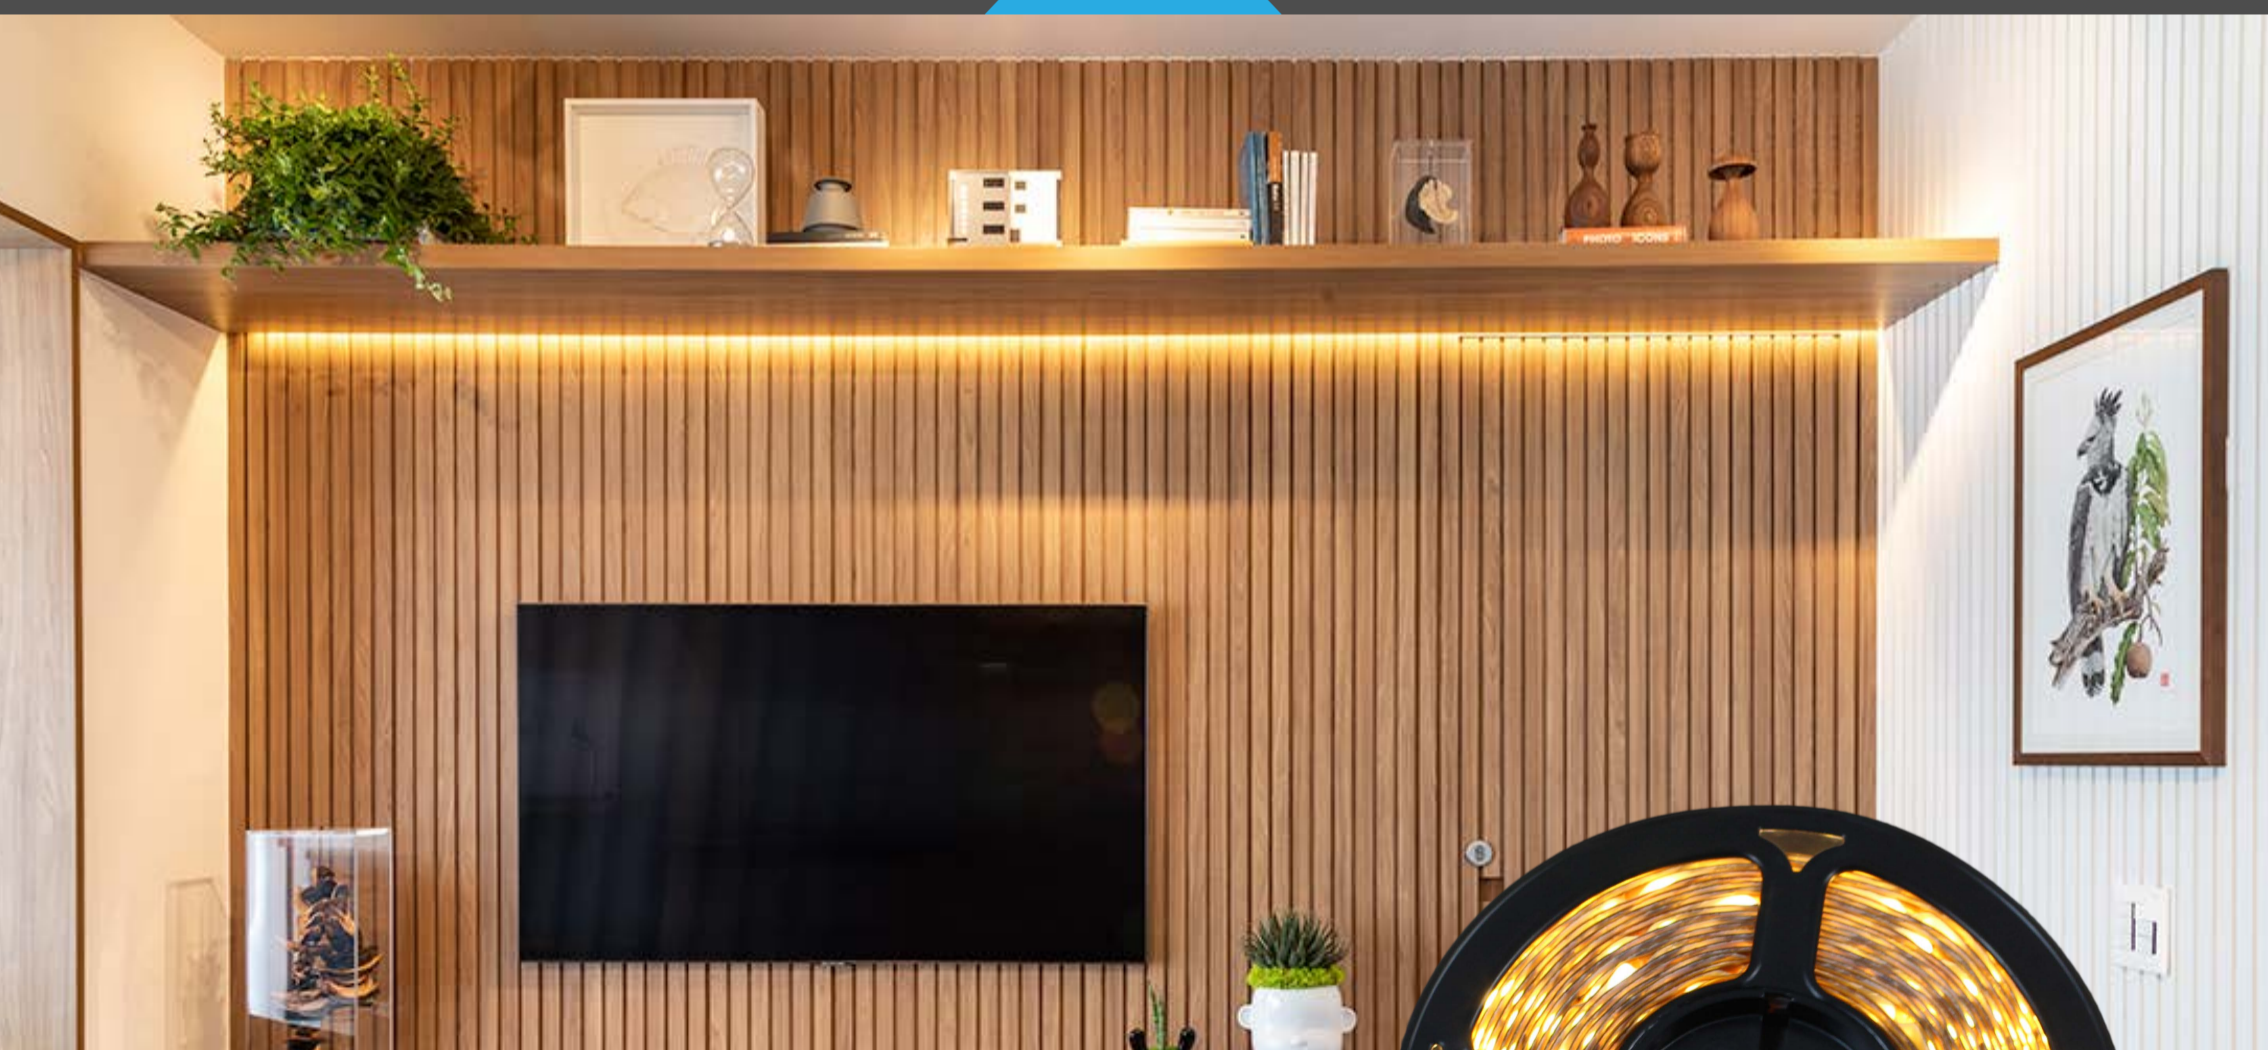

DATASHEET

INFORMAÇÕES TÉCNICAS

» CÓDIGO	120-3528BF
» POTÊNCIA	Média de 10W
» LÚMENS	Média de 800lm
» FATOR POTÊNCIA	>0,5
» IRC	80
» TEMP. COR DA LUZ	6500K
» DIMENSÃO	5 Metros
» MATERIAL	Plástico
» COR PREDOMINANTE	Branco
» ILUMINAÇÃO	LED SMD
» TENSÃO	12V
» QUANT. DE LEDS	120leds p/metro 600leds total
» PROTEÇÃO	IP65 (Proteção contra poeiras e jatos d'água)
» VIDA ÚTIL	25.000h

**FITA 120 LED
3528 BRANCO FRIO**

DATASHEET

INFORMAÇÕES TÉCNICAS

» CÓDIGO	120-3528MO
» POTÊNCIA	Média de 10W
» LÚMENS	Média de 800lm
» FATOR POTÊNCIA	>0,5
» IRC	80
» TEMP. COR DA LUZ	4000K
» DIMENSÃO	5 Metros
» MATERIAL	Plástico
» COR PREDOMINANTE	Branco
» ILUMINAÇÃO	LED SMD
» TENSÃO	12V
» QUANT. DE LEDS	120leds p/metro 600leds total
» PROTEÇÃO	IP65 (Proteção contra poeiras e jatos d'água)
» VIDA ÚTIL	25.000h

**FITA 120 LED
3528 BRANCO MORNHO**

DATASHEET

INFORMAÇÕES TÉCNICAS

» CÓDIGO	120-3528BQ
» POTÊNCIA	Média de 10W
» LÚMENS	Média de 800lm
» FATOR POTÊNCIA	>0,5
» IRC	80
» TEMP. COR DA LUZ	3000K
» DIMENSÃO	5 Metros
» MATERIAL	Plástico
» COR PREDOMINANTE	Branco
» ILUMINAÇÃO	LED SMD
» TENSÃO	12V
» QUANT. DE LEDS	120leds p/metro 600leds total
» PROTEÇÃO	IP65 (Proteção contra poeiras e jatos d'água)
» VIDA ÚTIL	25.000h